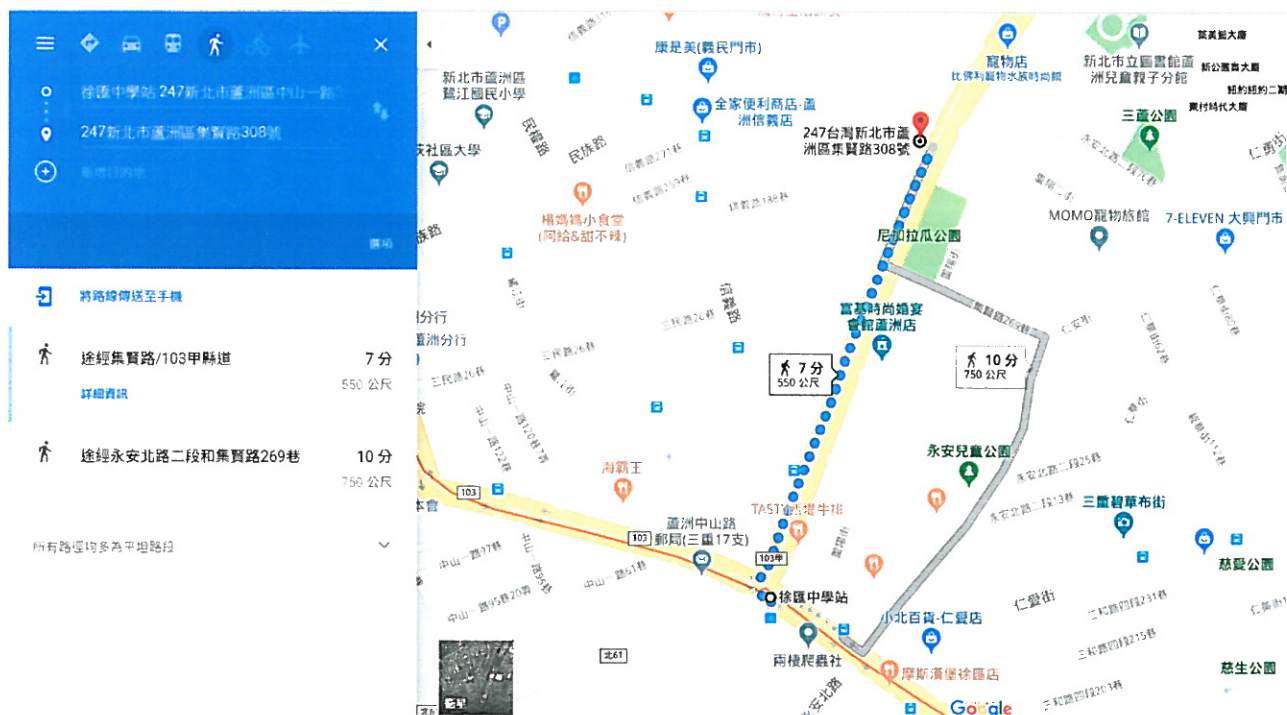

四、報名截止日期：民國 108 年 11 月 4 日 (星期一) 截止。

正本：本會理監事，三重、蘆洲地區會員公司

副本：本會自存

理事長 張榮隆

新北市不動產仲介經紀商業同業公會

【三重蘆洲】地區聯誼會 第四季不動產專業實務課程

課程名稱	常見建築物構造分類及安全辨識
課程大綱	一、 建築物構造分類概述 二、 如何辨識不安全建築物 三、 提問與討論 Q&A
授課講師	蘇毓德 老師
講授方法	講述法、案例分析法
上課日期	108 年 11 月 6 日 (星期三)
上課時間	16:00~18:00
上課地點	南海漁村(蘆洲區集賢路 308 號)
招生對象	凡本會會員公司店東或所屬人員均得報名參加。(三重蘆洲)
報名時間	自即日起至 11 月 4 日止

報名方式：

- (1) 下載 APP 網址報名 (每一會員公司以 2 人為限，為公平服務會員有所限制、尚請見諒) 或可於會刊目錄掃描所載 Q.R. 碼，即可報名。

<http://www.tcrapp.org.tw/welcome/login.html>

- (2) 注意事項：若報名後因故不能參加，請務必於開課前五日通知取消，以利遞補學員，未通知者將取消下次報名資格，感謝您的支持~

(3) 費用：免費

(4) 聯絡人：徐瑞君、廖雁蘿 小姐

(5)餐廳地圖：

★捷運或公車的路線及站名：徐匯中學捷運站下車，走路7分鐘

在 Google 地圖中查看公車資訊

捷運公車轉乘資訊：徐匯中學站		
出口編號	轉乘站牌名稱	公車資訊
出口2	A.徐匯中學	【39-三重】【662-三重】
出口1	B.徐匯中學	【39-台北車站】【221-台北車站】【225-民生社區】【232副-松山車站】【508-大同之家】【662-國父紀念館】【926-板橋】【橋18-五華街】【232-松山車站】【306-舊莊】【306-凌雲五村】【926副-板橋】【225區-松山機場】【925-林口】【508區-偉敘工商】【508區-大同之家】【264-板橋】【815-三重】【857-板橋】【藍1-台北車站】【704-北門】【785-臺北北門】
出口2	C.捷運徐匯中學站	【221-蘆洲】【225-蘆洲】【232副-蘆洲】【508-泰山公有市場】【926-三重】【橋18-蘆洲】【232-蘆洲】【306-蘆洲】【926副-三重】【925-蘆洲】【225區-蘆洲】【508區-蘆洲】【264-捷運蘆洲站】【815-故宮博物院】【857-淡海】【藍1-蘆洲】【704-八里】【785-觀音山】【F313-蘆洲派出所】
出口2	D.捷運徐匯中學站(集賢路)	【紅9-捷運劍潭站】【926-三重】【橋13-三重】【927-三重】【926副-三重】【815-故宮博物院】【816-捷運士林站】【811-聯合醫院中興院區】【橋19-三重】【928-三重】【F313-蘆洲派出所】
出口2	E.捷運徐匯中學站(集賢路)	【紅9-蘆洲】【926-板橋】【橋13-五股】【927-八里】【926副-板橋】【815-三重】【816-三重】【811-蘆洲】【橋19-五股】【928-八里】【F316返-捷運蘆洲站】
出口2	F.民和公寓	【F316返-捷運蘆洲站】【紅9-蘆洲】【221-蘆洲】【225-蘆洲】【232副-蘆洲】【508-泰山公有市場】【橋13-五股】【927-八里】【232-蘆洲】【306-蘆洲】【925-蘆洲】【225區-蘆洲】【508區-蘆洲】【816-三重】【857-淡海】【藍1-蘆洲】【811-蘆洲】【704-八里】【785-觀音山】【橋19-五股】【928-八里】
出口1	G.捷運徐匯中學站	【221-台北車站】【225-民生社區】【232副-松山車站】【508-大同之家】【232-松山車站】【306-舊莊】【306-凌雲五村】【925-林口】【225區-松山機場】【508區-偉敘工商】【508區-大同之家】【264-板橋】【857-板橋】【藍1-台北車站】【704-北門】【785-臺北北門】【藍1經仁愛街-台北車站】
出口1	H.計程車招呼站	【計程車招呼站】